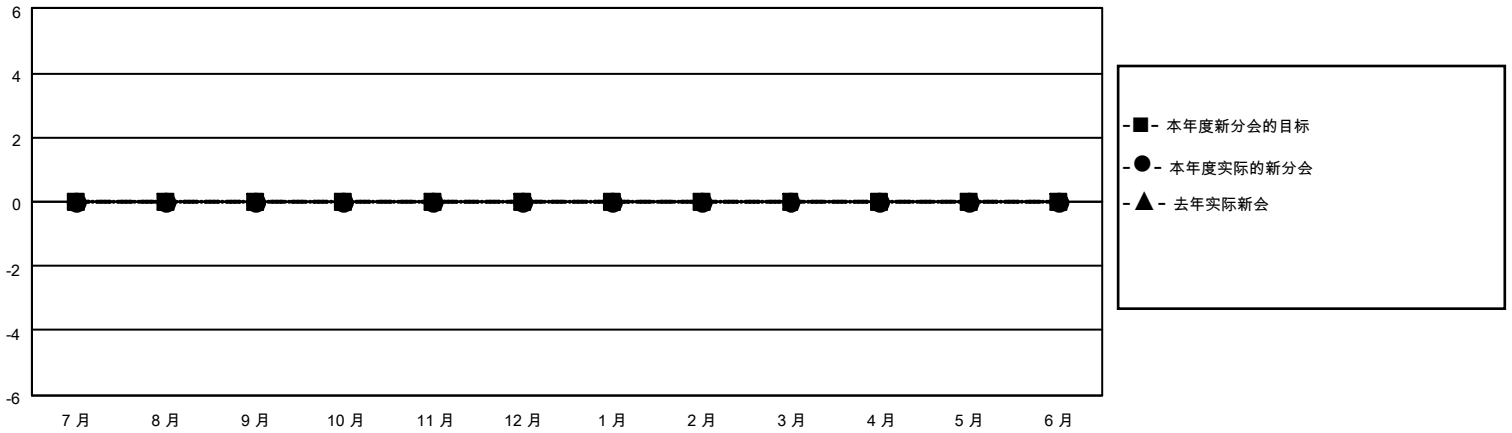

MONTHLY MEMBERSHIP PROGRESS REPORT

地点 CHINA

District 381

Results as of: 2/28/2021

分会				位会员@每位须缴			
成果 2020-2021				成果 2020-2021			
季	新分会目标	新会	会员流失的分会	季	会员净增长目标	实际会员增长数	实际退会会员 (包括转会)
7月/8月/9月	0	0	0	7月/8月/9月	0	728	19
10月/11月/12月	0	0	0	10月/11月/12月	0	287	0
1月/2月/3月	0	0	0	1月/2月/3月	0	122	1
4月/5月/6月	0	0	0	4月/5月/6月	0	0	0

目标与实际新会累积

目标和实际会员累积

已取消的分会: 0	243 CLUBS OF 274 增添1位或以上的新会员	性别分布 男 6,203 (67.20%) 女 3,027 (32.80%)
放弃的会员 过世 2 分会已取消 0 其他 18 总计 20	点击这里取得累计会员数据	总计家庭单位会员数 529 支付减半会费的家庭会员 270