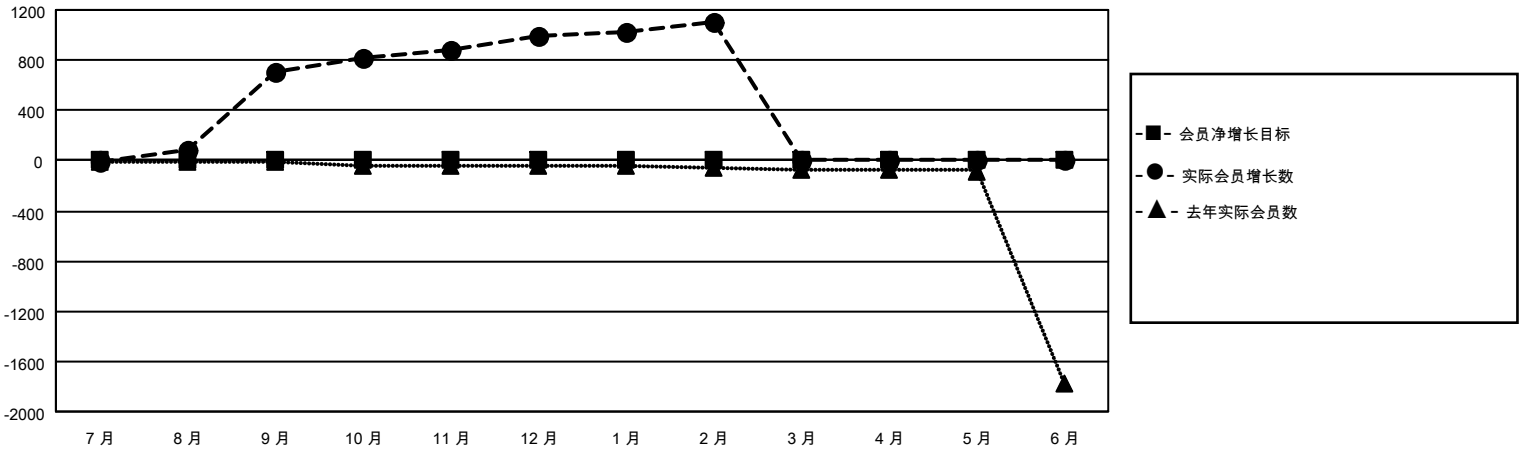

MONTHLY MEMBERSHIP PROGRESS REPORT

地点 CHINA

District 381

Results as of: 2/28/2021

分会				位会员@每位须缴			
成果 2020-2021				成果 2020-2021			
季	新分会目标	新会	会员流失的分会	季	会员净增长目标	实际会员增长数	实际退会会员 (包括转会)
7月/8月/9月	0	0	0	7月/8月/9月	0	728	19
10月/11月/12月	0	0	0	10月/11月/12月	0	287	0
1月/2月/3月	0	0	0	1月/2月/3月	0	122	1
4月/5月/6月	0	0	0	4月/5月/6月	0	0	0

目标与实际新会累积

目标和实际会员累积

已取消的分会: 0	243 CLUBS OF 274 增添1位或以上的新会员	性别分布 男 6,203 (67.20%) 女 3,027 (32.80%)
放弃的会员 过世 2 分会已取消 0 其他 18 总计 20	点击这里取得累计会员数据	总计家庭单位会员数 529 支付减半会费的家庭会员 270